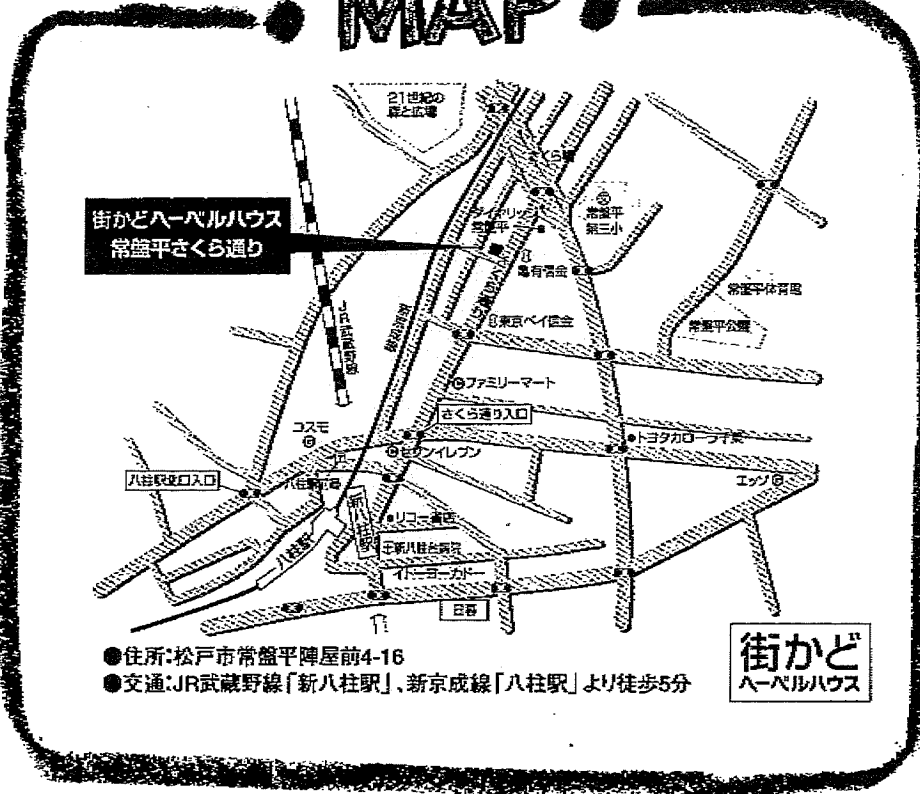

街かどヘーベルハウス常盤平さくら通り

MAP

A棟プラン

B棟プラン

2/17日(日)は  **ロングライフ住宅見学会**

- 参加費無料
- 参加者に2月(得)3キャンペーンを車中で発表!
- 今度は住んでいらっしゃる **生活感ある** ヘーベルハウスがご覧になれます!

旭化成ホームズ株式会社

千葉・茨城営業本部 柏支店 柏営業所