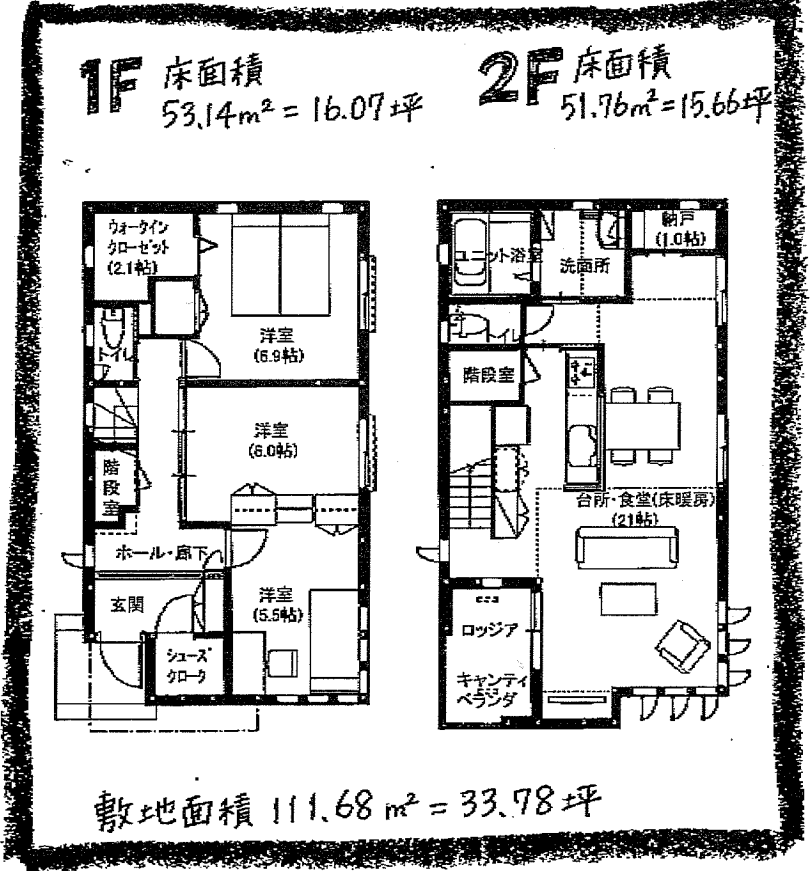

街かどヘーベルハウス常盤平さくら通り

MAP

A棟プラン

B棟プラン

2/17日(日)は  **ロングライフ住宅見学会**

- 参加費無料
- 参加者に2月(得)3キャンペーンを車中で発表!
- 今度は住んでいらっしゃる **生活感ある** ヘーベルハウスがご覧になれます!

旭化成ホームズ株式会社

千葉・茨城営業本部 柏支店 柏営業所