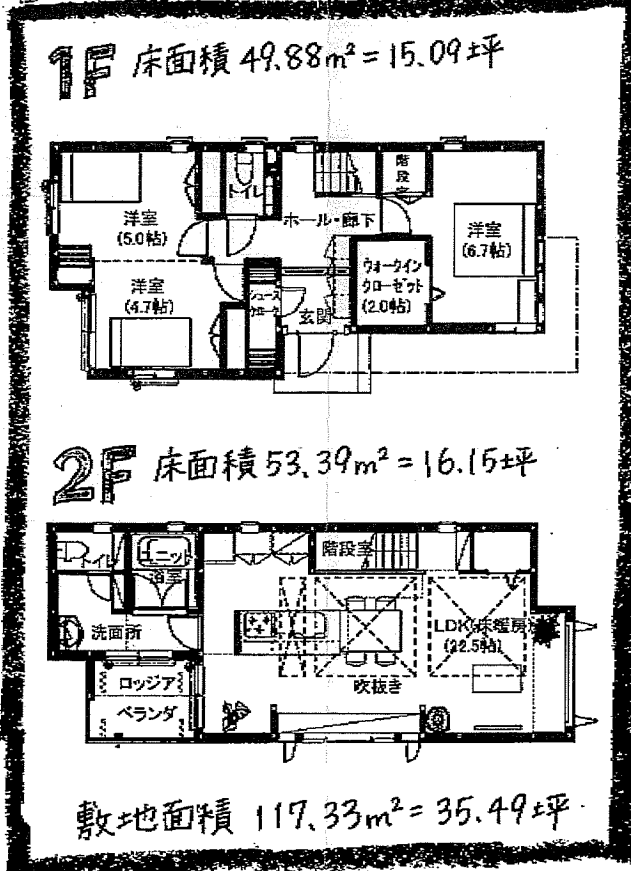

街かどヘーベルハウス常盤平さくら通り

MAP

A棟プラン

B棟プラン

2/17日(日)は  **ロングライフ住宅見学会**

- 参加費無料
- 参加者に2月(得)3キャンペーンを車中で発表!
- 今度は住んでいらっしゃる **生活感ある** ヘーベルハウスがご覧になれます!

旭化成ホームズ株式会社

千葉・茨城営業本部 柏支店 柏営業所